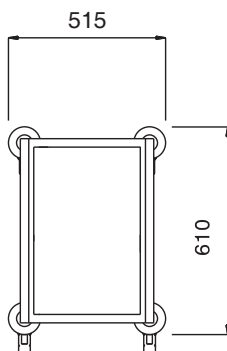

Omschrijving

Product Nr.

Geheel open transportwagen met 1 compartiment met 10 paar geleiders voor zowel 1/1 gastronorm (325x530 mm) of euronorm (370x530 mm) dienbladen. Geleiderafstand van 105 mm. Uitgevoerd met een afneembaar bovenblad. Gelast buisframe 25x25 mm van roestvrijstaal AISI304. Afneembaar bovenblad, verdiept uitgevoerd. Dienbladgeleiders vervaardigd van verchroomd stalen draadstangen. 4 zwenkwielen Ø 125 mm, 2 met rem, met 4 stootringen.

Uitvoering

- Frame van roestvrijstalen buis 25x25 mm, volledig gelast.
- Het gegalvaniseerd en verchroomd stalen geleiderrek kan omhoog en omlaag geschoven worden om te reinigen.
- Verwijderbaar bovenblad voor flessen, glazen of ander serviesgoed.
- Geschikt voor 10 stuks GN dienbladen of containers, geplaatst in een enkele rij.
- Vier zwenkwielen Ø125 mm, 2 met rem, voorzien van kunststof bumpers en gaffels van verchroomd gegalvaniseerd staal.

Constructie

- Volledig van roestvrijstaal 1.4301 (AISI304).

Goedkeuring _____

Front aanzicht

Zij aanzicht

Boven aanzicht

Algemene gegevens

Externe afmetingen, lengte 361128 (RTT10)	515 mm
Externe afmetingen, breedte	610 mm
Externe afmetingen, hoogte	1460 mm
Wiel materiaal	Verzinkt
Wiel diameter	Ø 125
Gewicht, netto	25 kg