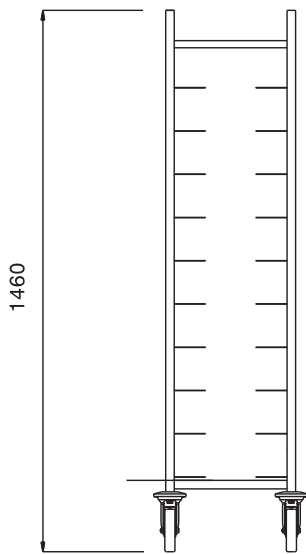

Omschrijving

Product Nr.

Geheel open transportwagen met 1 compartiment met 10 paar geleiders voor zowel 1/1 gastronorm (325x530 mm) of euronorm (370x530 mm) dienbladen. Geleiderafstand van 105 mm. Uitgevoerd met een afneembaar bovenblad. Gelast buisframe 25x25 mm van roestvrijstaal AISI304. Afneembaar bovenblad, verdiept uitgevoerd. Dienbladgeleiders vervaardigd van verchroomd stalen draadstangen. 4 zwenkwielen Ø 125 mm, 2 met rem, met 4 stootringen.

Uitvoering

- Frame van roestvrijstalen buis 25x25 mm, volledig gelast.
- Het gegalvaniseerd en verchroomd stalen geleiderrek kan omhoog en omlaag geschoven worden om te reinigen.
- Verwijderbaar bovenblad voor flessen, glazen of ander serviesgoed.
- Geschikt voor 10 stuks GN dienbladen of containers, geplaatst in een enkele rij.
- Vier zwenkwielen Ø125 mm, 2 met rem, voorzien van kunststof bumpers en gaffels van verchroomd gegalvaniseerd staal.

Constructie

- Volledig van roestvrijstaal 1.4301 (AISI304).

Goedkeuring _____

Front aanzicht

Zij aanzicht

Boven aanzicht

Algemene gegevens

Externe afmetingen, lengte 361128 (RTT10)	515 mm
Externe afmetingen, breedte	610 mm
Externe afmetingen, hoogte	1460 mm
Wiel materiaal	Verzinkt
Wiel diameter	Ø 125
Gewicht, netto	25 kg